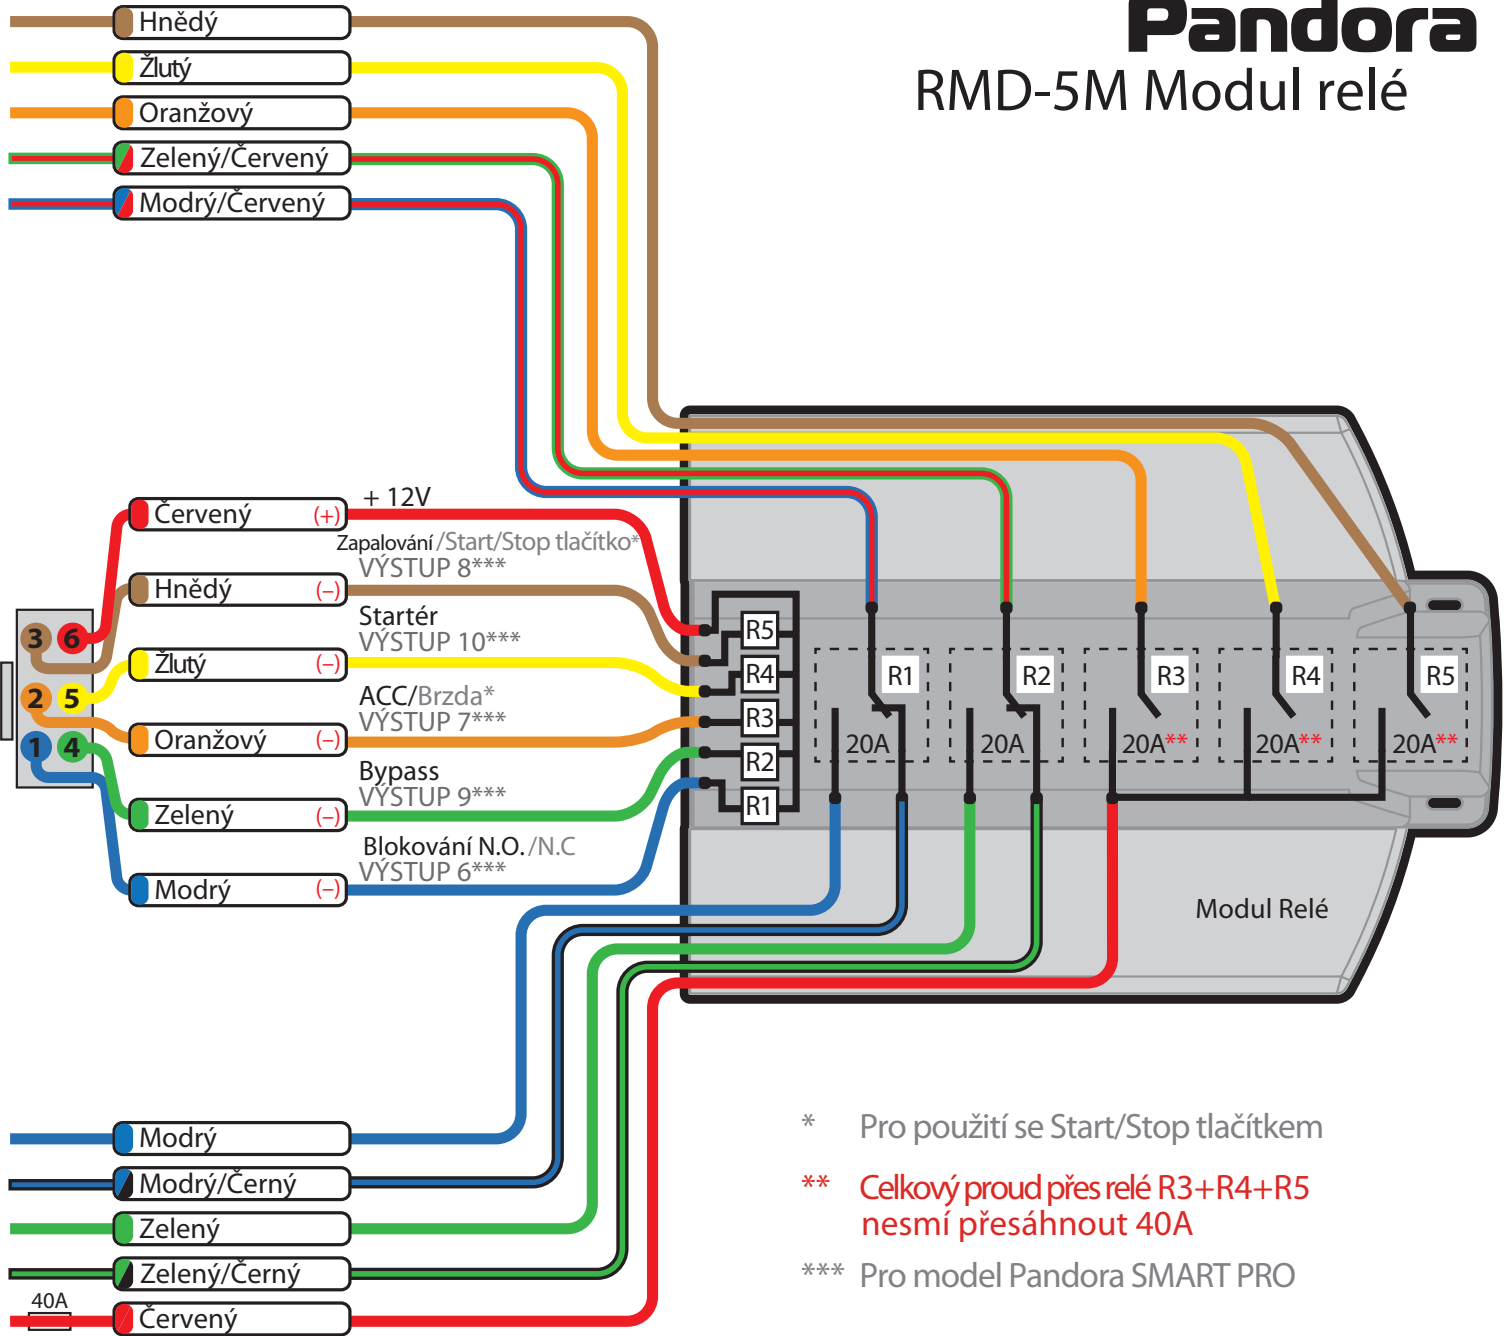

Pandora

RMD-5M Modul relé

* Pro použití se Start/Stop tlačítkem

** Celkový proud přes relé R3+R4+R5 nesmí přesáhnout 40A

*** Pro model Pandora SMART PRO